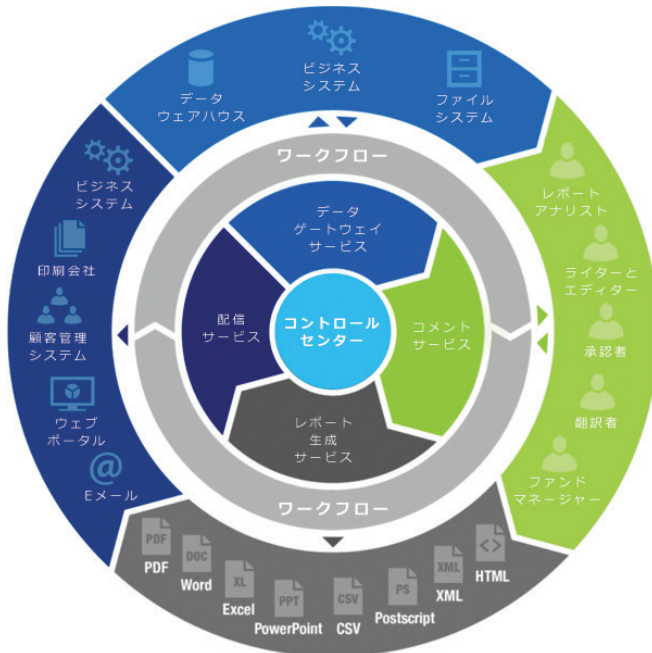

市場投入までにかかる時間を短縮

作成/編集が容易なレポート、チャート、グラフ、テキストボックスにより、効率性が高まります

カスタマイズ可能なフォーマットを活用

クライアント毎にカスタムレポートやブランドを作成でき、チャートから基礎となる生データへ掘り下げることが可能です。レポートは、すべて管理のし易い標準化されたテンプレートで作成可能です。

テンプレートを統合

レポートテンプレートの構築が必要なのは1度だけです。テンプレート内のルールにより、変数に基づいて自動的にクライアントが必要としているコンテンツを挿入・除外します。

フォーカスされたソリューションのメリット

Vermilion Reporting Suiteは、サードパーティーアプリケーションに依存せず、Vermilion Softwareが所有する独自のテクノロジーです。本ソリューションは、技術的な問題を生み出す可能性のある複数のテクノロジーの統合をしている競合企業のシステムを上回るメリットがあります。

社内データの管理が容易に

Vermilionでは、データの価値とレポートングにおける強力なデータガバナンスの必要性を理解しています。当社は、お客様の企業と外部のデータ管理プロバイダーと協力し合い、データの流れをシームレスかつタイムリーなものとします。

TARGET OPERATING MODEL (TOM) を確立

Vermilionはレポートを行うだけでなく、お客様と協力し合い、既存のビジネスモデルの改善を行い、ビジネスのニーズを満たせるようにすべての利害関係者と調整を行います。こうした関係者とのエンゲージメントを通じて、お客様のスムーズな導入のサポートを行います。

レポート機能のスケール化

高度な自動化とワークフローを通じて、お客様はより多くのマニフェストを高いサービス水準で引き受けられると同時に、クライアント毎の個別対応を維持出来ます。

VERMILIONの概要

Vermilion Softwareは、FactSet傘下の企業であり、運用業界におけるクライアントレポートに関するテクノロジーおよびサービスを提供する、世界有数のプロバイダーです。Vermilionのソリューションは、多言語に対応した高品質なレポートを特徴とし、高い正確性、柔軟性や拡張性を備えた自動化されたクライアントレポートングとコミュニケーションを提供するように設計されています。財務情報、アナリティックス、業界有数のサービスを提供するグローバルプロバイダーであるFactSetとの統合により、Vermilionは、データ統合やコミュニケーションをさらに自動化することに取り組んでいます。

お問い合わせ

ロンドン：
Vermilion Software Ltd.
Broadgate Quarter
1 Snowden Street
London EC2A 2DQ, UK
+44 (0) 20 7234 3080

東京：
FactSet Pacific Inc.
東京都千代田区大手町1-1-3
大手センタービル14階
+81 03 6268 5100

シドニー：
Vermilion Software PTE Ltd.
Level 11, 25 Bligh Street
Sydney NSW 2000 Australia
+61 2 8223 0400

シンガポール：
Vermilion Software PTE Ltd.
8 Marina View Asia Square Tower 1,
Level 07-04 Singapore 018960
+65 6407 1060